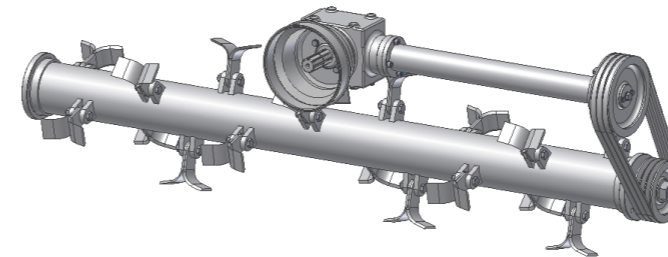

ΚΑΤΑΣΤΡΟΦΕΙΣ

Universal shredders

ΚΑΤΑΣΤΡΟΦΕΑΣ UNIVERSAL SHREDDER

mod. MV

Μαχαιροφόρος άξονας St52 Ø115
Rotor shaft St52 Ø115

- Σύστημα προστασίας CE
- Ειδικός για πολύ μικρές ιπποδύναμης τρακτέρ
- Ειδικός για κοπή χόρτων
- Μετάδοση κίνησης με 3 ιμάντες
- Σταθερό-κεντρικό σύστημα ανάρτησης 3 σημείων
- Κατόπιν ζήτησης το σύστημα ανάρτησης 3 σημείων τοποθετείται πλευρικά
- Κύλινδρος ρυθμιζόμενος
- Κατόπιν ζήτησης εφαρμόζονται πέλδια
- Χωρίς άξονα κίνησης

- CE protection system
- Special for very low HP tractors
- Special for cutting grass
- Side belt drive system (3)
- Steady-central 3 point-linkage
- After demand, 3 point-linkage is placed on side
- Adjustable cylinder
- After demand, side skids are placed on
- Without cardan transmission

mod.	C B cm A			HP	RPM	RPM			Kg	
	A	B	C							
MV-115	127	86	85	14-18	540	2100	12	24	3	165
MV-130	142	86	85	16-20	540	2100	14	28	3	185
MV-150	162	86	85	18-24	540	2100	16	32	3	205

Εξαρτήματα Έξτρα Extra Accessories	Ονομασία Description	Κωδικός Code
	Άξονας κίνησης Cardan transmission	HP 21x1000 MK 24003161000
	Πέλδια Side Skids	24113000275
	Μαχαιρία 40x5 Blades Flails 40x5	24025210000
	Σφυρομάχαιρα RM7 Hammers RM7 Επιπλέον χρέωση Extra Charge	24026510000

Τύπος Type	Κωδικός Code
MV-115	21101001151
MV-130	21101001301
MV-150	21101001501