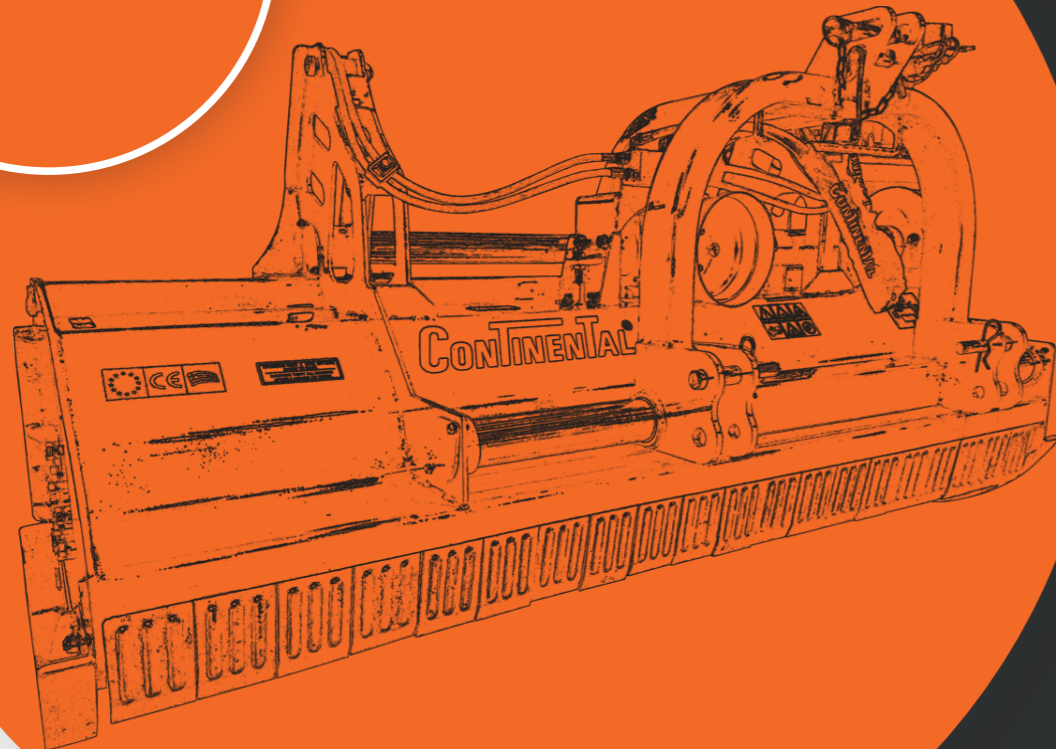

ΚΑΤΑΣΤΡΟΦΕΙΣ

Universal shredders

ΚΑΤΑΣΤΡΟΦΕΑΣ UNIVERSAL SHREDDER

mod. MV

Μαχαιροφόρος άξονας St52 Ø115
Rotor shaft St52 Ø115

- Σύστημα προστασίας CE
- Ειδικός για πολύ μικρές ιπποδύναμης τρακτέρ
- Ειδικός για κοπή χόρτων
- Μετάδοση κίνησης με 3 ιμάντες
- Σταθερό-κεντρικό σύστημα ανάρτησης 3 σημείων
- Κατόπιν ζήτησης το σύστημα ανάρτησης 3 σημείων τοποθετείται πλευρικά
- Κύλινδρος ρυθμιζόμενος
- Κατόπιν ζήτησης εφαρμόζονται πέλδια
- Χωρίς άξονα κίνησης

- CE protection system
- Special for very low HP tractors
- Special for cutting grass
- Side belt drive system (3)
- Steady-central 3 point-linkage
- After demand, 3 point-linkage is placed on side
- Adjustable cylinder
- After demand, side skids are placed on
- Without cardan transmission

mod.	C B cm A			HP	RPM	RPM			Kg	
	A	B	C							
MV-115	127	86	85	14-18	540	2100	12	24	3	165
MV-130	142	86	85	16-20	540	2100	14	28	3	185
MV-150	162	86	85	18-24	540	2100	16	32	3	205

Εξαρτήματα Έξτρα Extra Accessories	Ονομασία Description	Κωδικός Code
	Άξονας κίνησης Cardan transmission	HP 21x1000 MK 24003161000
	Πέλδια Side Skids	24113000275
	Μαχαιρία 40x5 Blades Flails 40x5	24025210000
	Σφυρομάχαιρα RM7 Hammers RM7 Επιπλέον χρέωση Extra Charge	24026510000

Τύπος Type	Κωδικός Code
MV-115	21101001151
MV-130	21101001301
MV-150	21101001501